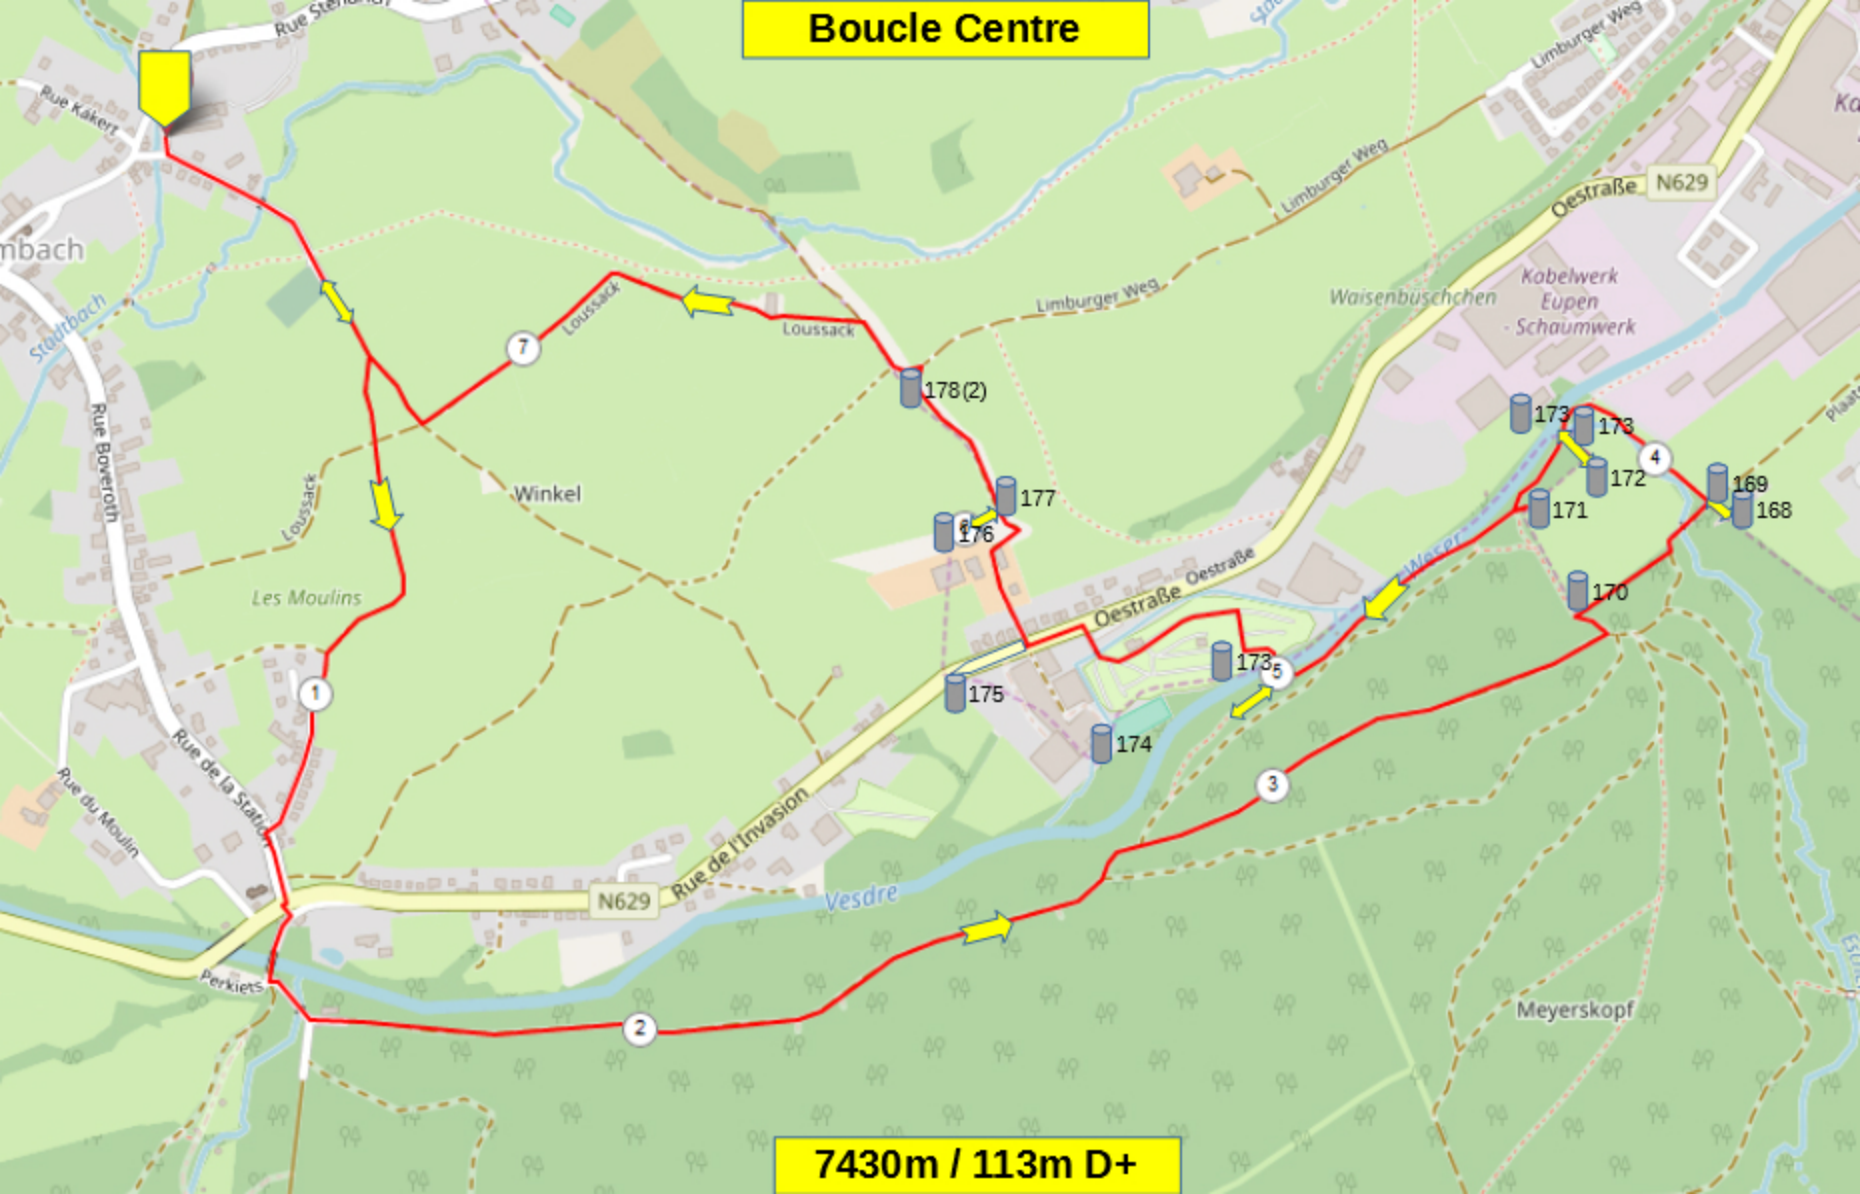

Boucle Centre

7430m / 113m D+